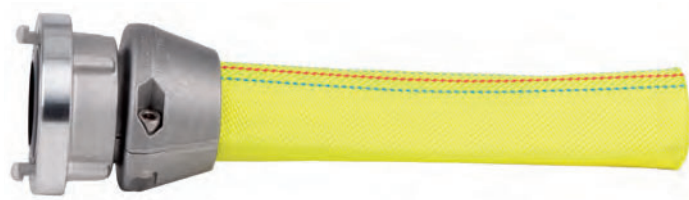

KUPPLUNGS-SETS ICONOS / COUPLING SETS ICONOS

PRODUKT / PRODUCT

BEST. NR. / ART. NO.

Dimension Dimension		Ausführung Type	Einbinden beigestellter Kupplungen binding of provided couplings
mm	inch		
42	2	2x Storz Kupplung, 2 Paar ICONOS Klemmgleitringe 2x Storz coupling, 2 pair ICONOS Clamp Sliding Ring	4430421E
52	2	2x Storz Kupplung, 2 Paar ICONOS Klemmgleitringe 2x Storz coupling, 2 pair ICONOS Clamp Sliding Ring	4430523E
75	3	2x Storz Kupplung, 2 Paar ICONOS Klemmgleitringe 2x Storz coupling, 2 pair ICONOS Clamp Sliding Ring	4430751E

SCHLAUCHREPARATUR / HOSE REPAIR

SIEHE SEITE 27
REFER TO PAGE 27

REPARATUR-SET / REPAIR SET

PRODUKT / PRODUCT

BEST. NR. / ART. NO.

Schlauchreparaturset
Hose repair set

4450001

SCHLAUCHVULKANISIERGERÄT PRONTO P10 / HOSE VULCANIZING EQUIPMENT PRONTO P10

PRODUKT / PRODUCT

BEST. NR. / ART. NO.

Schlauchvulkanisiergerät „Pronto P10“
Hose vulcanizing equipment „Pronto P10“

4450005